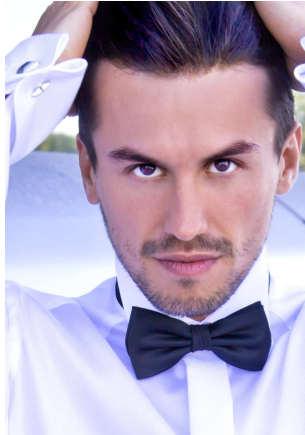

Alexander Gutbrod

Größe **1,70 m** • Konfektion **44/46** • Brust **104 cm** • Taille **77 cm** • Hüfte **88 cm** • Schuhgröße **41** • Haare **Braun** • Augen **Dunkelbraun**

gutbrod.alexander@googlemail.com