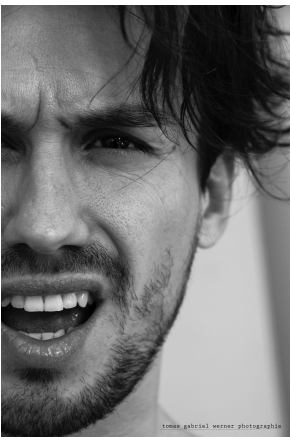

Alexander Gutbrod

Größe **1,70 m** • Konfektion **44/46** • Brust **104 cm** • Taille **77 cm** • Hüfte **88 cm** • Schuhgröße **41** • Haare **Braun** • Augen **Dunkelbraun**

gutbrod.alexander@googlemail.com