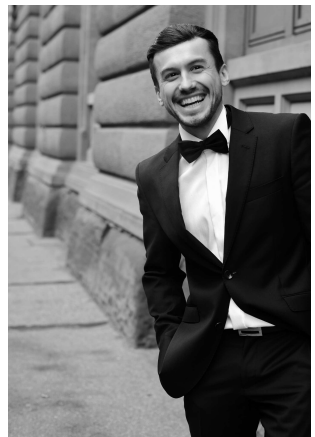

Alexander Gutbrod

Größe **1,70 m** • Konfektion **44/46** • Brust **104 cm** • Taille **77 cm** • Hüfte **88 cm** • Schuhgröße **41** • Haare **Braun** • Augen **Dunkelbraun**

gutbrod.alexander@googlemail.com